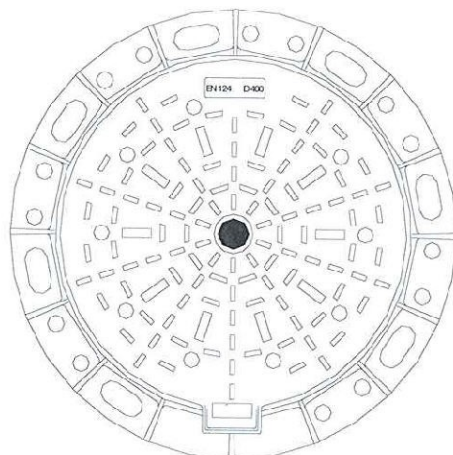

**CHIUSINI E CADITOIE
IN
GHISA SFEROIDALE**

 **idraulica
GIORDANO s.r.l.**

via Nazionale Arcella – Montefredane (Av)
tel. 0825/607306 – fax 0825/607444
www.idraulicagiordano.it

CHIUSINO - TELAIO TONDO E BOTOLA TONDA

Dimensioni Esterne (mm)	Dimensione interna (mm)	Altezza (mm)	CLASSE	Peso (kg)	Prezzo (euro/cad.)
500	400	100	D 400	26	111,00
600	500	100	D 400	36	144,00
700	600	80	D 400	44	147,00
800	600	80	D 400	51	152,00
850	600	100	E 600	71	265,00
850	600	100	F 900	87	350,00